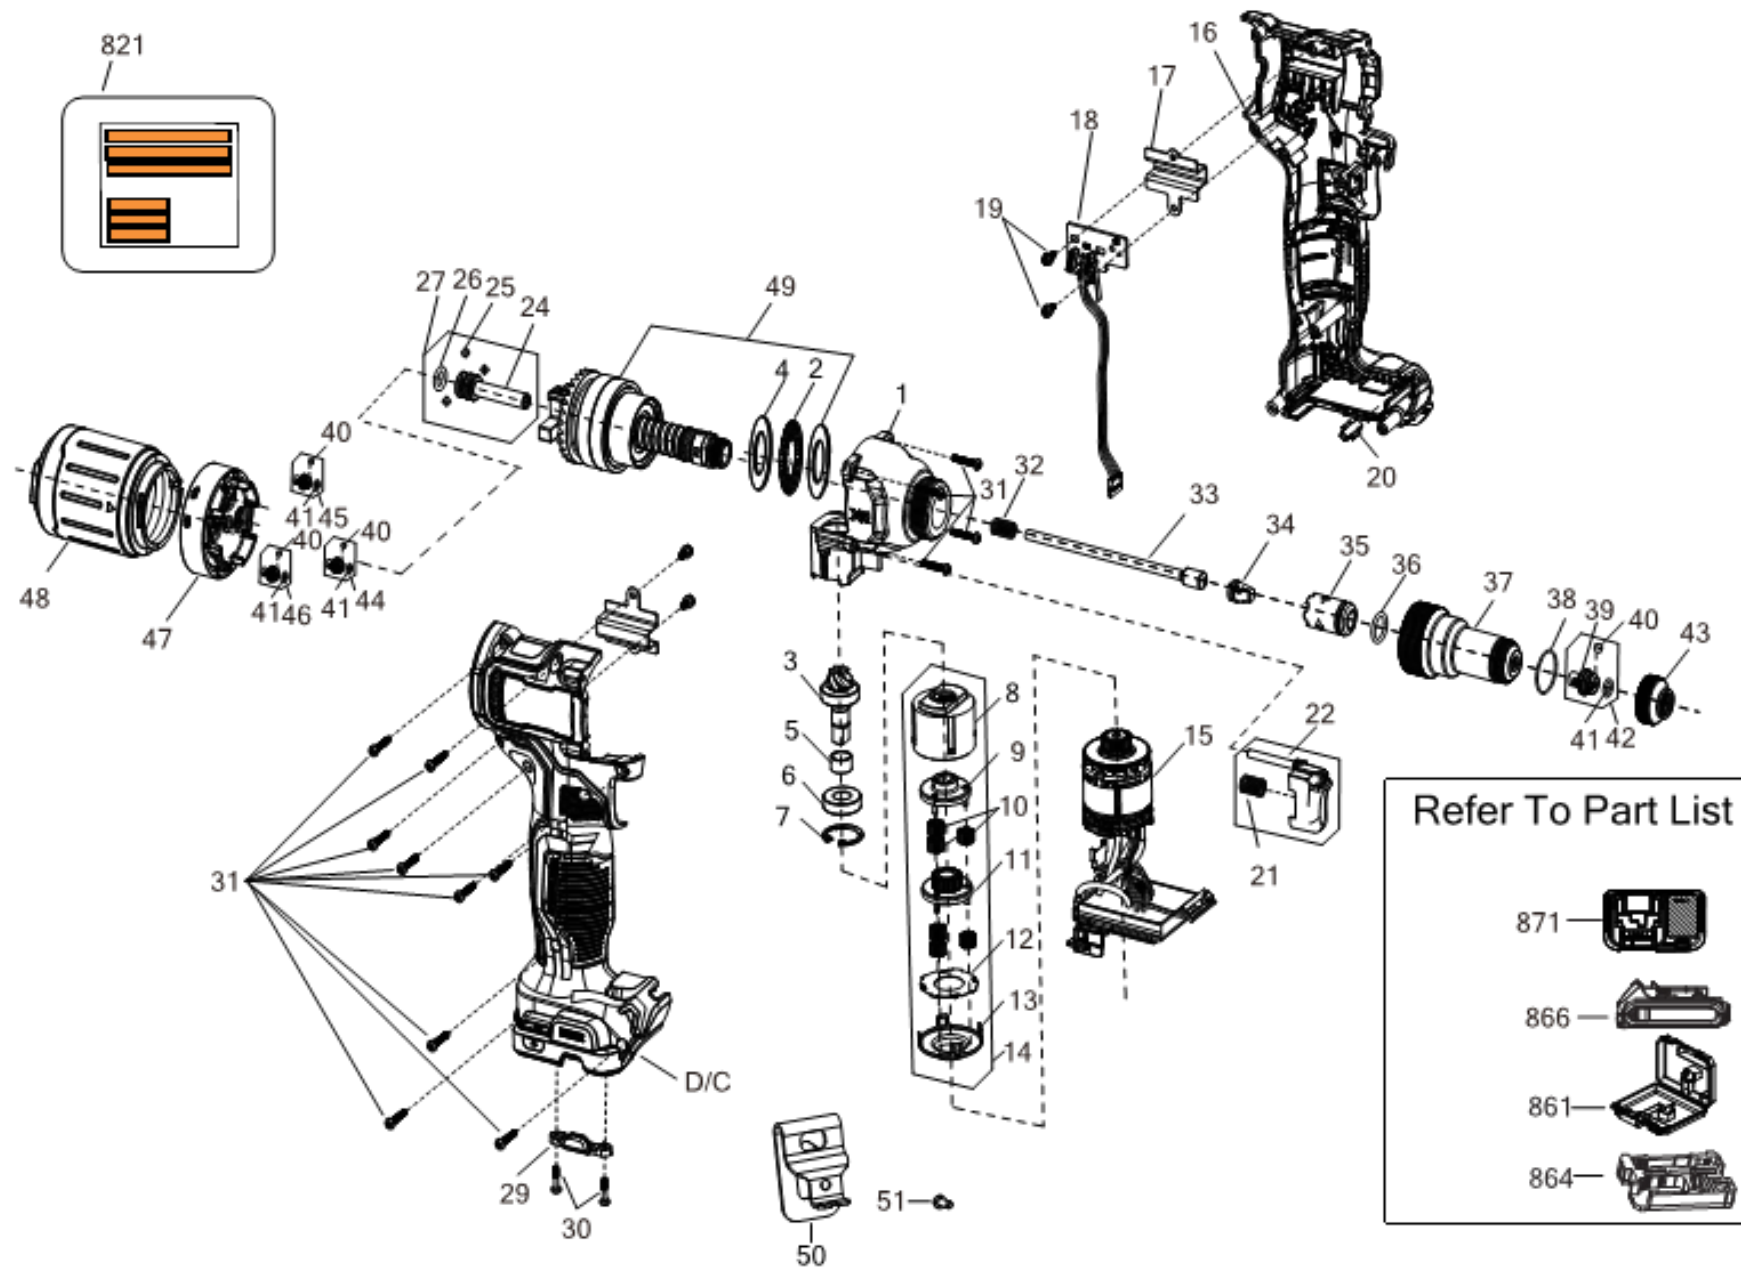

DCF403D2GT RIVETER 1

Parts List DCF403D2GT RIVETER 1

Item	Part Number	Qty	Part Description	General Description	Other Info	Repair Inst	Markets
1	NA085148	1	GEARBOX			No	QW
2	NA028113	1	BEARING NEEDLE			No	QW
3	NA364474	1	PINION SA			No	QW
4	NA181704	2	BEARING AXIAL			No	QW
5	NA040424	1	SPACER			No	QW
6	N461671	1	BEARING BALL			No	QW
7	N627210	1	CIRCLIP			No	QW
8	NA049579	1	GEAR			No	QW
9	NA064173	1	CARRIER			No	QW
10	N031083	6	GEAR			No	QW
11	NA049584	1	CARRIER			No	QW
12	NA064223	1	WASHER			No	QW
13	NA064225	1	BACKPLATE			No	QW
14	NA364483	1	GEAR SA			No	QW
15	NA364487	1	MOTOR SA			No	QW
16	NA040438	1	HOUSING SA			No	QW
17	N927441	2	PLATE			No	QW
18	NA086036	1	PCB SA			No	QW
19	NA226780	4	SCREW			No	QW
20	N394333	1	LENS			No	QW
21	NA116068	1	SPRING			No	QW
22	NA075484	1	TRIGGER			No	QW
24	NA152776	1	PIN			No	QW
25	604107-00	3	BALL STEEL			No	QW
26	N515556	1	O RING			No	QW
27	NA364489	1	BRAKE SA			No	QW
29	N787996	1	INSERT			No	QW
30	N831593	2	SCREW			No	QW
31	682211-00	13	SCREW			No	QW
32	NA039409	1	SPRING			No	QW
33	NA033851	1	PUSHER			No	QW
34	NA365501	1	CLAMP KIT SA			No	QW

Parts List DCF403D2GT RIVETER 1

Item	Part Number	Qty	Part Description	General Description	Other Info	Repair Inst	Markets
35	NA045454	1	TUBE			No	QW
36	NA136104	1	O RING			No	QW
37	NA111296	1	TUBE			No	QW
38	NA191322	1	O RING			No	QW
39	NA216996	1	NOSE SA 3/16			No	QW
40	NA030902	1	BARREL			No	QW
41	NA192214	1	O RING			No	QW
42	NA364503	1	NOSE SA 3/16			No	QW
43	NA111297	1	CAP			No	QW
44	NA364505	1	NOSE SA 1/8			No	QW
45	NA364504	1	NOSE SA 5/32			No	QW
46	NA364509	1	NOSE SA 3/32			No	QW
47	NA115417	1	COLLECTOR			No	QW
48	NA274436	1	COVER			No	QW
49	NA373989	1	GEAR SA			No	QW
50	N086039	1	HOOK			No	QW
51	N042665	1	SCREW			No	QW
821	NA208915	1	RATING LABEL			No	QW
861	N279261	1	KITBOX	DWST1-17807		No	QW
864	NA159740	1	INSERT			No	QW
866	NA143004	2	BATTERY 18V - 2.0AH - 36WH	DCB183G		No	QW
871	NA373501	1	CHARGER	DCB1102-QW		No	QW